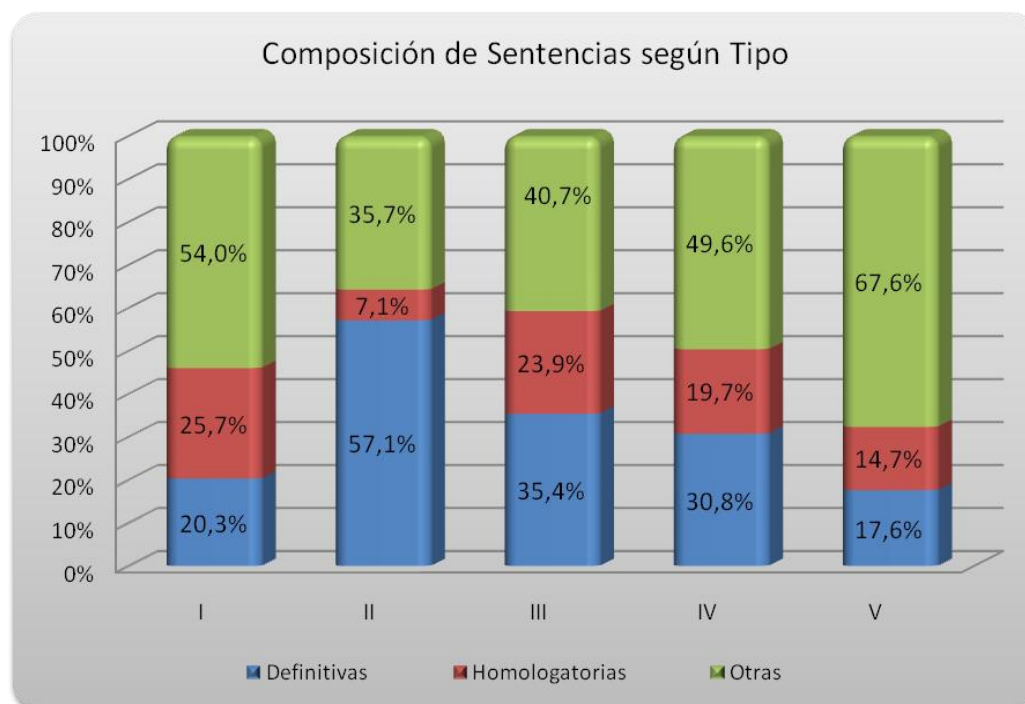

SENTENCIAS Laboral

CIRCUNSCRIPCIÓN JUDICIAL	TIPO DE SENTENCIAS			TOTAL	%
	Definitivas	Homologatorias	Otras (*)		
I	561	709	1.488	2.758	82,7%
II	112	14	70	196	5,9%
III	40	27	46	113	3,4%
IV	72	46	116	234	7,0%
V	6	5	23	34	1,0%
TOTAL PROVINCIA	791	801	1.743	3.335	100,0%
%	23,7%	24,0%	52,3%	100,0%	

(*) A partir del año 2013 incluye interlocutorias.

SENTENCIAS Laboral

Sentencias Definitivas

Sentencias Homologatorias

Sentencias Otras