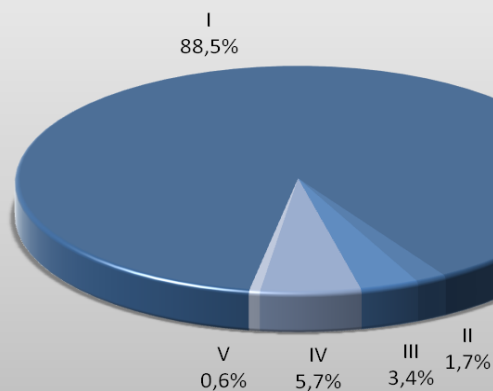

SENTENCIAS Laboral

CIRCUNSCRIPCIÓN JUDICIAL	TIPO DE SENTENCIAS			TOTAL	%
	Definitivas	Homologatorias	Otras (*)		
I	561	709	1.488	2.758	82,7%
II	112	14	70	196	5,9%
III	40	27	46	113	3,4%
IV	72	46	116	234	7,0%
V	6	5	23	34	1,0%
TOTAL PROVINCIA	791	801	1.743	3.335	100,0%
%	23,7%	24,0%	52,3%	100,0%	

(*) A partir del año 2013 incluye interlocutorias.

SENTENCIAS Laboral

Sentencias Definitivas

Sentencias Homologatorias

Sentencias Otras